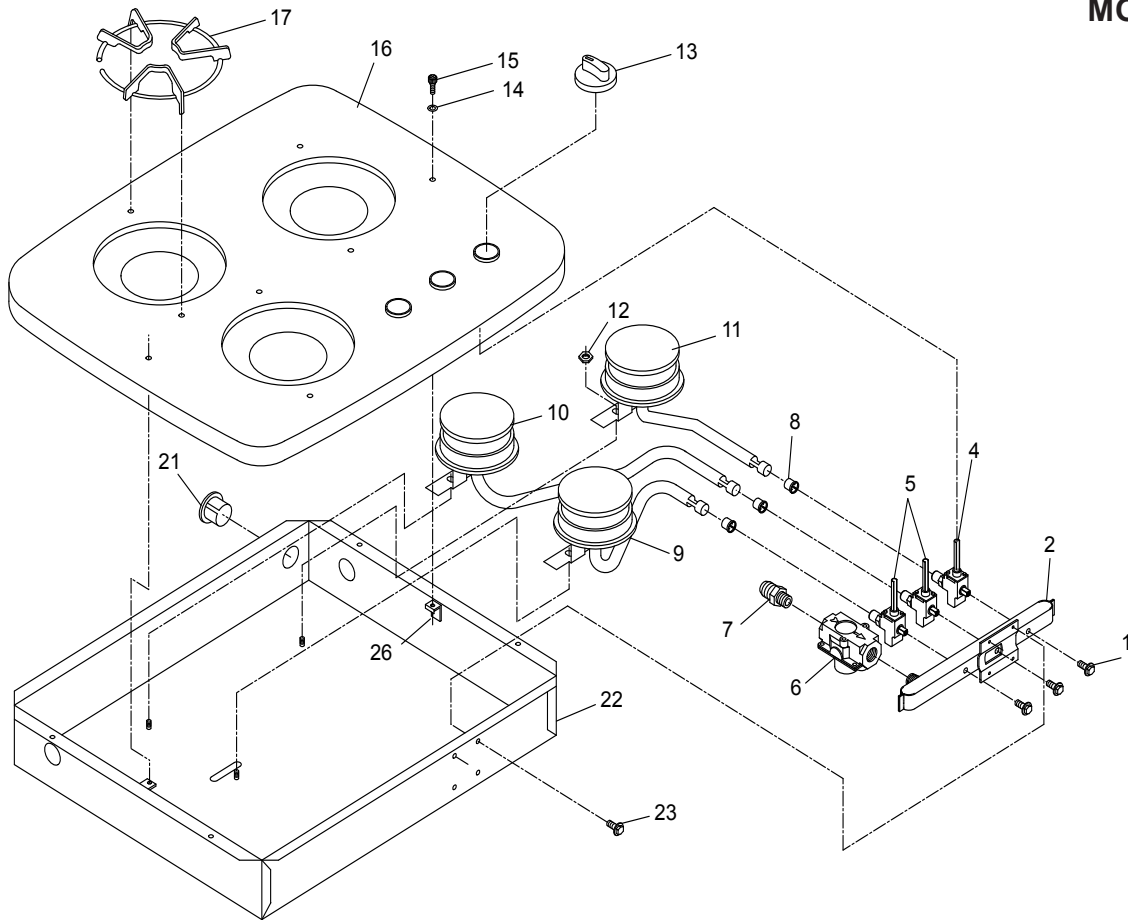

ITEM NO.	DESCRIPTION: English / French	PART NUMBER NUMÉRO DE PIÈCE
1	Bolt, Valve Mounting (3 Required) / Vis de montage pour robinet (3)	121916
2	Manifold (Three Burner) / Distributeur (trois brûleurs)	171666
4	Top Burner Valve / Robinet de brûleur (2)	161200
5	Top Burner Valve (2 Required) / Robinet de brûleur	161201
6	Regulator / Détendeur	161140
7	Fitting, 3/8 Flare x 1/4 NPT / Raccord évasé 3/8 po x 1/4 NPT	171513
8	Bushing Burner Tube (3 Required) / Bague - tube de brûleur (3)	121931
9	Burner Assembly (Left Front) includes item # 8 / Brûleur assemblage (côte gauche/ avant) (Article N° 8)	010964
10	Burner Assembly (Left Rear) includes item # 8 / Brûleur assemblage (côte gauche/ arrière) (Article N° 8)	010695
11	Burner Assembly (Right Rear) includes item # 8 / Brûleur assemblage (côte droit/ arrière) (Article N° 8)	010963
12	Nut 10-24 Keps (3 Required) / Écrou Keps 10-24 (3)	120717
13	Knob Burner (3 Required) / Bouton de commande pour brûleur (3)	140245
14	Washer Flat (2 Required) / Rondelle plate (2)	120759
15	Main Top Mounting Screw (2 Required) / Vis de montage pour plaque supérieure (2)	121887
16	Top Assembly (3 Burner) Black / Plaque supérieure (3 brûleurs) - noir	102142BK
	Top Assembly (3 Burner) White / Plaque supérieure (3 brûleurs) - blanc	102142WH
	Top Assembly (3 Burner) Stainless / Plaque supérieure (3 brûleurs) - acier inoxydable	102144
17	Grate / Grille	031194
21	Bushing Universal / Obturateur universel	071047
22	Burner Box Assembly / Boîte des brûleurs (2 brûleurs)	(Not a replaceable part) (pièce non remplaçable)
23	Screw 10-24 x 1/4 (2 Required) / Vis 10-24 x 1/4 (2)	121905
26	Fastener, Tinnerman (2 Required) / Fixation, Tinnerman (2)	122060
27	Manifold Extension (3024 Model Only) / Extension de collecteur (3024 Modèle seulement)	171876